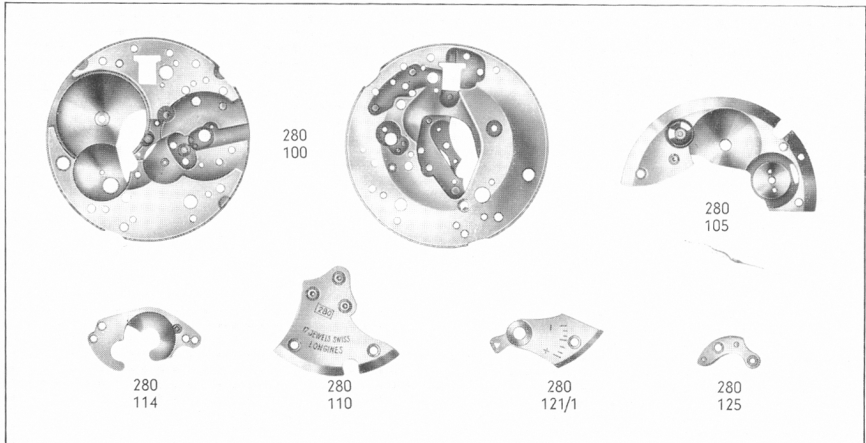

LONGINES

CALIBRE 280

11 $\frac{3}{4}$ '''
 Ancre - 17 rubis
 Seconde au centre
 Ah 19800

11 $\frac{3}{4}$ '''
 Pallet-fork - 17 jewels
 Sweep second
 W.p.h. (vibrations per hour) 19800

11 $\frac{3}{4}$ '''
 Ancora - 17 rubis
 Segundero central
 Ah (alternaciones horarias) 19800

11 $\frac{3}{4}$ '''
 Anker - 17 Rubine
 Zentrumsekunde
 Ah (Halbschwingungen pro Stunde) 19800

11 $\frac{3}{4}$ '''
 Ancora - 17 rubini
 Secondi al centro
 Ah (Alternanze orarie) 19800

280

LONGINES