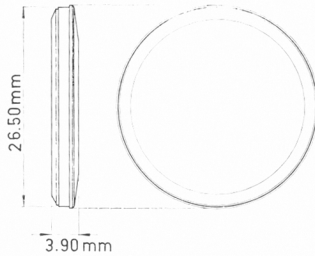

LONGINES

CALIBRE 280

11 $\frac{3}{4}$ '''
Ancre - 17 rubis
Seconde au centre
Ah 19800

11 $\frac{3}{4}$ '''
Pallet-fork - 17 jewels
Sweep second
W.p.h. (vibrations per hour) 19800

11 $\frac{3}{4}$ '''
Ancora - 17 rubis
Segundero central
Ah (alternaciones horarias) 19800

11 $\frac{3}{4}$ '''
Anker - 17 Rubine
Zentrumsekunde
Ah (Halbschwingungen pro Stunde) 19800

11 $\frac{3}{4}$ '''
Ancora - 17 rubini
Secondi al centro
Ah (Alternanze orarie) 19800

280