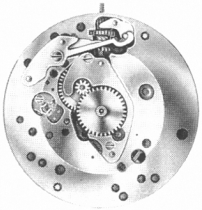

LONGINES

CALIBRE 280

11 $\frac{3}{4}$ '''
 Ancre - 17 rubis
 Seconde au centre
 Ah 19800

11 $\frac{3}{4}$ '''
 Pallet-fork - 17 jewels
 Sweep second
 W.p.h. (vibrations per hour) 19800

11 $\frac{3}{4}$ '''
 Ancora - 17 rubis
 Segundero central
 Ah (alternaciones horarias) 19800

11 $\frac{3}{4}$ '''
 Anker - 17 Rubine
 Zentrumsekunde
 Ah (Halbschwingungen pro Stunde) 19800

11 $\frac{3}{4}$ '''
 Ancora - 17 rubini
 Secondi al centro
 Ah (Alternanze orarie) 19800

280

LONGINES