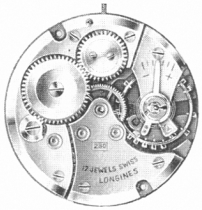

LONGINES

CALIBRE 280

11 $\frac{3}{4}$ '''
 Ancre - 17 rubis
 Seconde au centre
 Ah 19800

11 $\frac{3}{4}$ '''
 Pallet-fork - 17 jewels
 Sweep second
 W.p.h. (vibrations per hour) 19800

11 $\frac{3}{4}$ '''
 Ancora - 17 rubis
 Segundero central
 Ah (alternaciones horarias) 19800

11 $\frac{3}{4}$ '''
 Anker - 17 Rubine
 Zentrumsekunde
 Ah (Halbschwingungen pro Stunde) 19800

11 $\frac{3}{4}$ '''
 Ancora - 17 rubini
 Secondi al centro
 Ah (Alternanze orarie) 19800

280

LONGINES